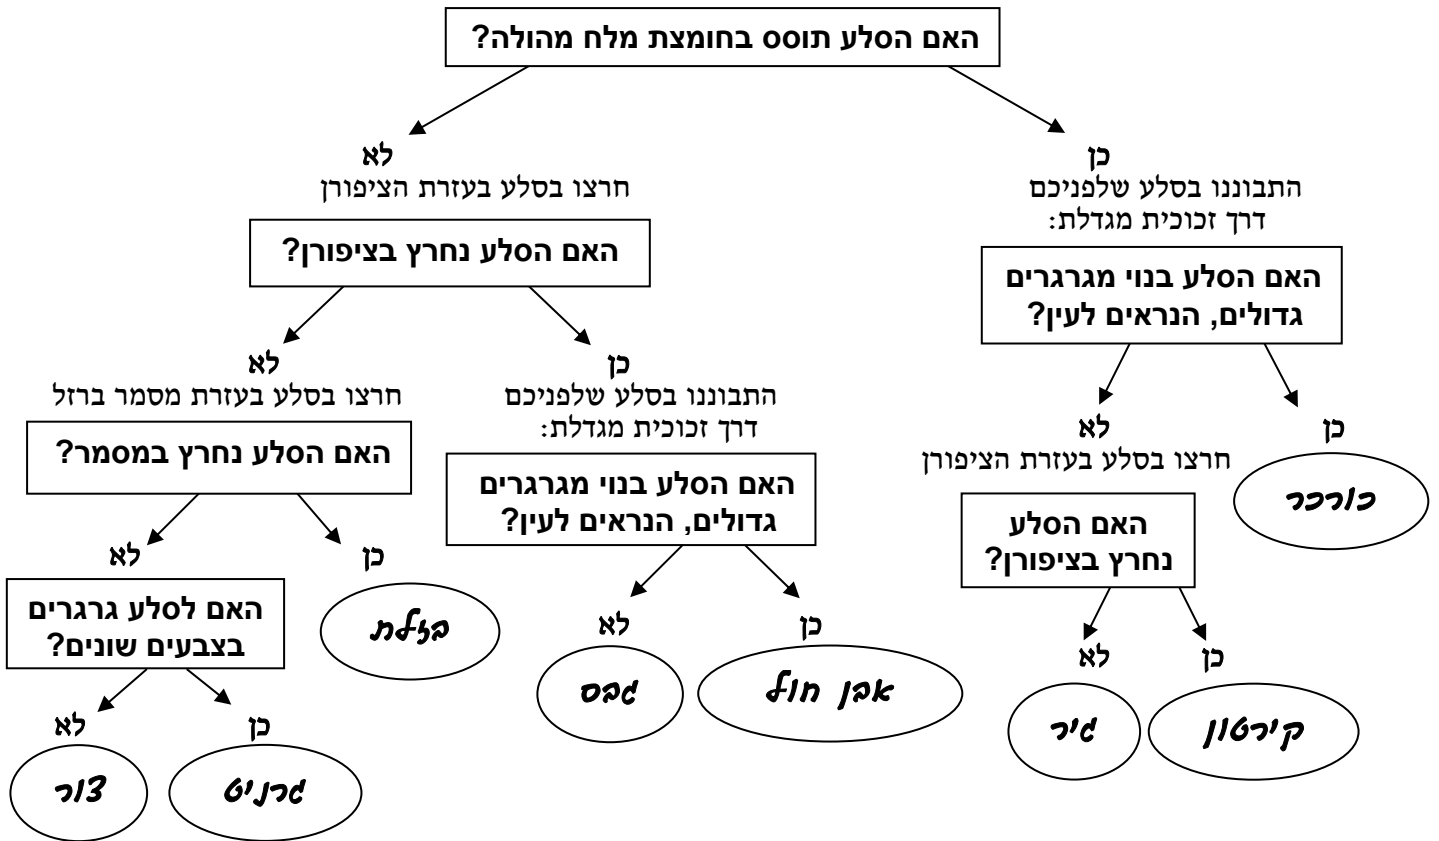

מגדיר סלעים

טפטפו על הסלע 3 טיפות חומצת מלח מהולה (HCl):

מגדיר סלעים

טפטפו על הסלע 3 טיפות חומצת מלח מהולה (HCl):